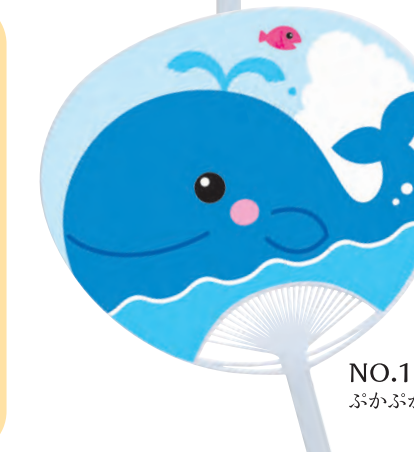

NO.171
Kabamaru
(入道雲)

NO.178
ペンギン

NO.176
Kabamaru
(風鈴)

NO.175
マンボウ

NO.177
Kabamaru
(スイカ)

NO.99 岡本肇新水墨アソート
各20本入りのうれしいセットです!

かわいいサイズと絵柄が大好評!
人気のコンパクトうちわ!

コンパクトサイズ

レギュラーサイズ

親子で
一緒に
楽しむ
たい!

小さいかばんにもすっぽり収納!

レギュラーサイズと組み合わせても楽しい!

NO.156
イルカ

NO.157
シロクマ

NO.158
ペンギン
NEW

大人気!
海のアニマルが
勢ぞろい!

NO.159
ラッコ
NEW

NO.160
アザラシ

チャーミングな
アニマルに
癒されます♪

NO.151
わくわくゾウ
NEW

NO.152
きぼりコアラ

NO.153
おやすみフクロウ
NEW

NO.98 ミニアニマルアソート
各20本入りのうれしいセットです!

NO.154
ぶかぶかクジラ

NO.155
おひるねパンダ

NO.97 海のアニマルアソート
各20本入りのうれしいセットです!

コンパクト