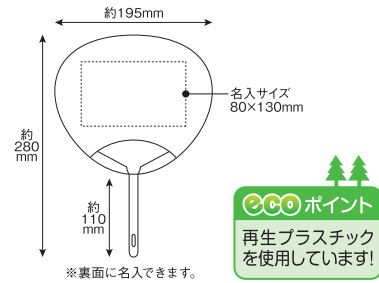

コンパクトうちわ

(エコマーク入り)

ランチバッグにも収まる持ち運びやすさ
NO.1のうちわです。別注もOK!