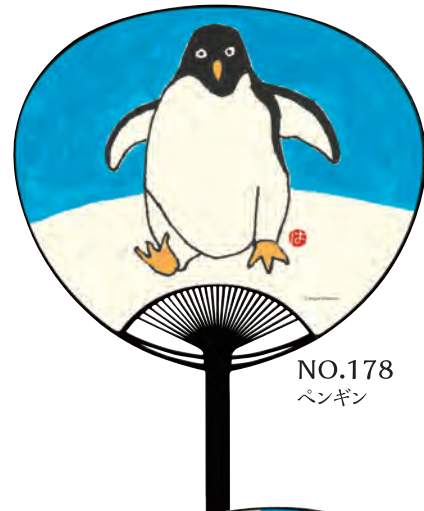

コンパクトうちわ

(エコマーク入り)

ランチバッグにも収まる持ち運びやすさ
NO.1のうちわです。別注もOK!

コンパクト
うちわも絶好調!
岡本肇シリーズ

岡本肇 新水墨シリーズ

岡本 肇 (おかもと はじめ)

1942年大阪に生まれる。中国との文化交流で篆刻(てんこく)、書を学ぶ。以降、書・水墨画・アート・禅などの分野で独創的な活動を続け、個展・グループ展も多数開催される。1998年に発表された「Kabamaru」は、そのユーモラスな表情で見る人に安らぎと笑顔を与えている。

NO.171
Kabamaru
(入道雲)

NO.178
ペンギン

NO.176
Kabamaru
(風鈴)

NO.175
マンボウ

NO.177
Kabamaru
(スイカ)

NO.99 岡本肇新水墨アソート
各20本入りのうれしいセットです!

かわいいサイズと絵柄が大好評!
人気のコンパクトうちわ!

コンパクトサイズ

レギュラーサイズ

親子で
一緒に
楽しむ
たい!

小さいかばんにもすっぽり収納!

レギュラーサイズと組み合わせても楽しい!

NO.156
イルカ

NO.157
シロクマ

NO.158
ペンギン
NEW

大人気!
海のアニマルが
勢ぞろい!