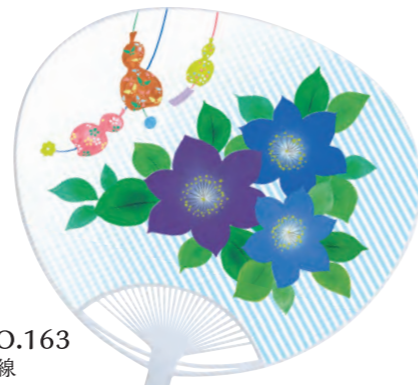

## ポリ中万Gうちわ

(エコマーク入り)

## 丸型竹うちわ

落ち着いた  
絵柄と定番の  
花火!

かわいらしい  
イラストで  
好感度アップ!

## 業種別うちわシリーズ

歯科、クリニックなど、  
特定の業種のお客様にぴったりのうちわです。

丸  
型

ポリ中万G