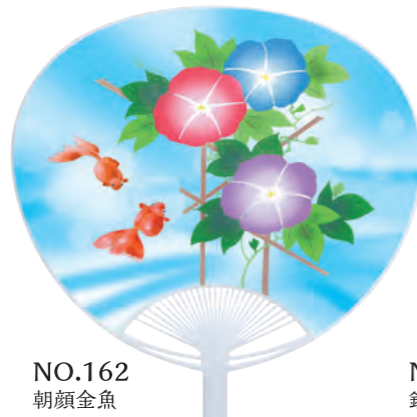

## ポリ中万Gうちわ

(エコマーク入り)

## 丸型竹うちわ

落ち着いた  
絵柄と定番の  
花火!

かわいらしい  
イラストで  
好感度アップ!