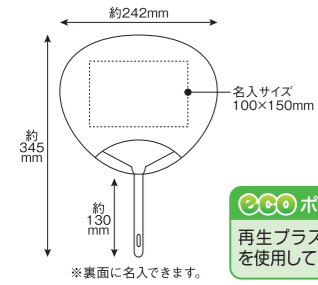

# ポリ中万Gうちわ

(エコマーク入り)

定番のポリうちわは充実のラインアップ。  
別注も得意な機械張りです。

**ポイント**  
再生プラスチック  
を使用しています!

NO.101  
祭(青)

NO.102  
祭(赤)

NO.110  
ひよこ  
**NEW**

NO.111  
かば