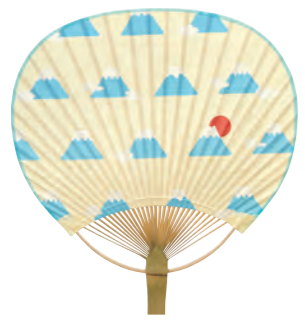

千代紙風 小丸型竹うちわ (310×210mm)

かわいい絵柄が自慢！  
持ち歩きやすいコンパクトサイズの竹うちわです。

各300円(税抜) 発注単位 3

NO.8005  
スイカ

NO.8006  
夏みかん

NO.8009  
かき氷

NO.8013  
花火(白色)

NO.8014  
ひまわり

NO.8028  
星空

NO.8015  
丸小紋(紺)

NO.8017  
丸小紋(ピンク)

NO.8024  
富士山びより

NO.8026  
富士山

NO.8019  
朝顔(麻地)

NO.8029  
ちぎり絵水玉金魚

NO.8022  
だるま

NO.8023  
招き猫

NO.8016  
うさぎ(紺地)

NO.8007  
ちぎり絵ぺんぎん

千代紙風 丸型竹うちわ (378×230mm)

大人気の定番サイズ。  
和の質感を活かしたモダンな絵柄が揃いました！

各300円(税抜) 発注単位 3

NO.8043  
朝顔(生成り)

NO.8046  
朝顔(紺)