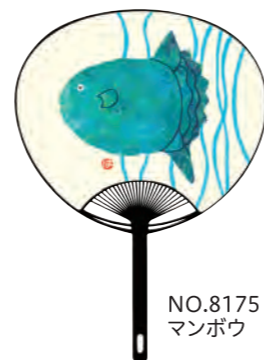

## 岡本肇 新水墨うちわ

大人気の岡本肇新水墨シリーズ！  
高級感のある唐月型の竹うちわです。

各350円(税抜) 発注単位 3

※この製品は天然素材を使用している為、1点1点風合い等が多少異なります。ご了承ください。

NO.8063  
風

NO.8064  
涼

NO.8065  
虫

NO.8066  
沢蟹

NO.8067  
Kabamaru(祭)

**NEW**  
NO.8089  
おしゃべり金魚

NO.8069  
蛙

## 岡本肇 コンパクトうちわ

ランチバッグにも収まる持ち運びやすさ。  
かわいいサイズが人気です。

各210円(税抜) 発注単位 3

NO.8171  
Kabamaru  
(入道雲)

NO.8176  
Kabamaru  
(風鈴)

NO.8173  
金魚

NO.8174  
蛙

NO.8175  
マンボウ

## 実用うちわ

イベントグッズとしても人気のある、定番商品です。

各170円(税抜) 発注単位 3

NO.8101  
祭(青)

NO.8555  
必勝

NO.8666  
白

NO.8140  
両面ブルー

NO.8141  
両面ピンク