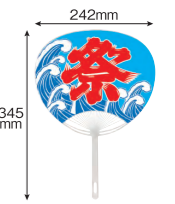

## 岡本肇 コンパクトうちわ

ランチバッグにも収まる持ち運びやすさ。  
かわいいサイズが人気です。

各210円(税抜) 発注単位 3

NO.8171  
Kabamaru  
(入道雲)

NO.8176  
Kabamaru  
(風鈴)

NO.8173  
金魚

NO.8174  
蛙

NO.8175  
マンボウ

## 実用うちわ

イベントグッズとしても人気のある、定番商品です。

各170円(税抜) 発注単位 3

NO.8101  
祭(青)

NO.8555  
必勝

NO.8666  
白

NO.8140  
両面ブルー

NO.8141  
両面ピンク