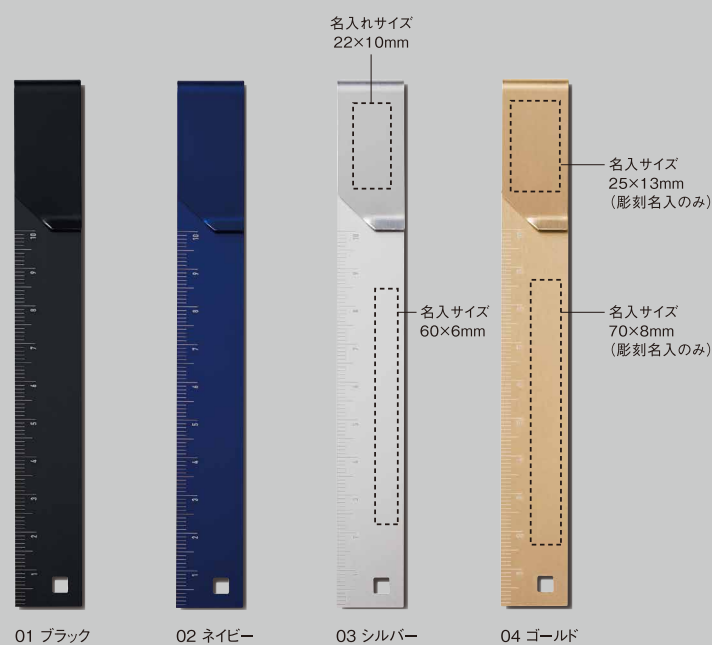

DECO PLUS + 30

Clip scale

クリップやブックマーカーとしても使えるアルミ製の定規。

A6ノートでもはみ出ない
コンパクトなサイズ

2020.08.X日(木)

- P.M 13:00, 打ち合わせ
- プレゼン資料をマネージャーに送る
- アンケートをまとめる。

MEMO

01 ブラック

02 ネイビー

03 シルバー

04 ゴールド

名入れサイズ
22×10mm名入サイズ
25×13mm
(彫刻名入のみ)名入サイズ
60×6mm名入サイズ
70×8mm
(彫刻名入のみ)TO DO リストの正方形を描く
ガイドにも。目盛りが端からスタートするから、
高さや深さなどを測りやすい。

0027 クリップ定規

入数 800 / 図100~105
参考上代 ¥180

送料: 400個以上元払サービス

●材質: アルミ ●本体サイズ: 140×18×5mm ●パッケージ形態: PP袋
●備考: 定規 10cm

送料: 別途

●材質: PP (0.2mm)
●本体サイズ: 310×220mm

箱

キラリと光る
箔押し名入れが断然お得!

【名入例】

名入サイズ
40×150mm

KING JIM 厚くて丈夫な表紙&ポケット。スケルトン表紙が鮮やかな10色展開。

1002 10ポケット