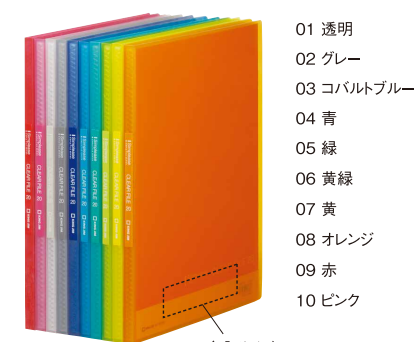

02 ネイビー

03 シルバー

04 ゴールド

名入れサイズ
22×10mm名入サイズ
25×13mm
(彫刻名入のみ)名入サイズ
60×6mm名入サイズ
70×8mm
(彫刻名入のみ)TO DO リストの正方形を描く
ガイドにも。目盛りが端からスタートするから、
高さや深さなどを測りやすい。

0027 クリップ定規

入数 800 / 図100~105
参考上代 ¥180

送料: 400個以上元払サービス

●材質: アルミ ●本体サイズ: 140×18×5mm ●パッケージ形態: PP袋
●備考: 定規 10cm

送料: 別途

●材質: PP (0.2mm)
●本体サイズ: 310×220mm

箱

キラリと光る
箔押し名入れが断然お得!

【名入例】

名入サイズ
40×150mm

KING JIM 厚くて丈夫な表紙&ポケット。スケルトン表紙が鮮やかな10色展開。

1002 10ポケット

- 01 透明
- 02 グレー
- 03 コバルトブルー
- 04 青
- 05 緑
- 06 黄緑
- 07 黄
- 08 オレンジ
- 09 赤
- 10 ピンク

1003 20ポケット

- 01 透明
- 02 グレー
- 03 コバルトブルー
- 04 青
- 05 緑
- 06 黄緑
- 07 黄
- 08 オレンジ
- 09 赤
- 10 ピンク

名入サイズ 40×150mm

名入印刷色見本

下記のカラー見本からお選びください。

●クリアフォルダー
●シンプリーズ クリアファイル(透明)
※印刷の為、実際の色調とは異なる場合
がございます。

ポケットは上から入れるタイプ。
ページめくりがしやすい固定(溶着)式です。

1002,1003 シンプリーズ クリアファイル(透明)

名 50~55

参考上代 ¥140 (1002), ¥240 (1003)

送料: 430個以上元払サービス

●材質: PP ●本体サイズ: 307×231×10mm (10ポケット), 307×231×12mm (20ポケット)