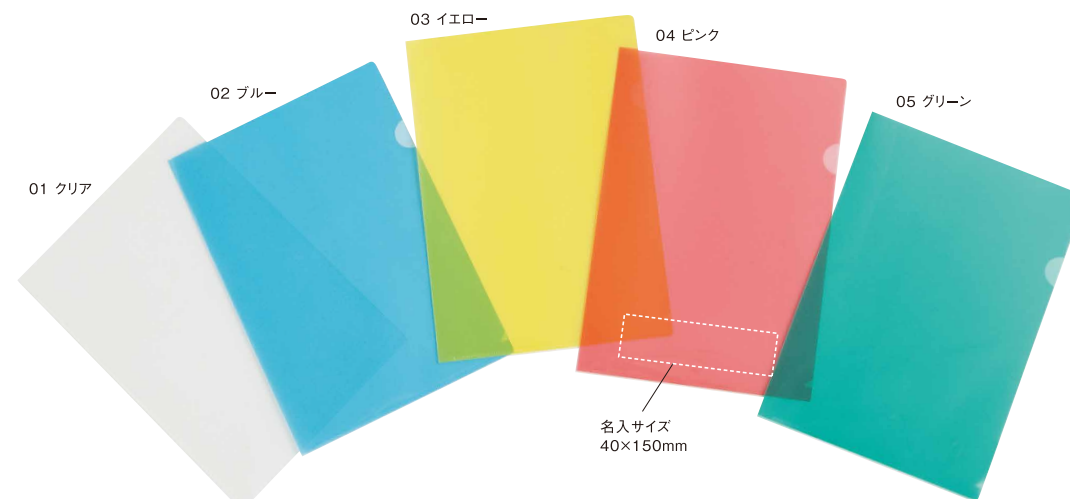

BEST
2
~文具・事務用品~

1001 クリアフォルダー

入数 600 / 出荷単位 100 / 名 100~105
参考上代 ¥34 (01), ¥36 (02~05)

送料: 別途

●材質: PP (0.2mm)
●本体サイズ: 310×220mm

箱

キラリと光る
箔押し名入れが断然お得!

【名入例】

名入サイズ
40×150mm