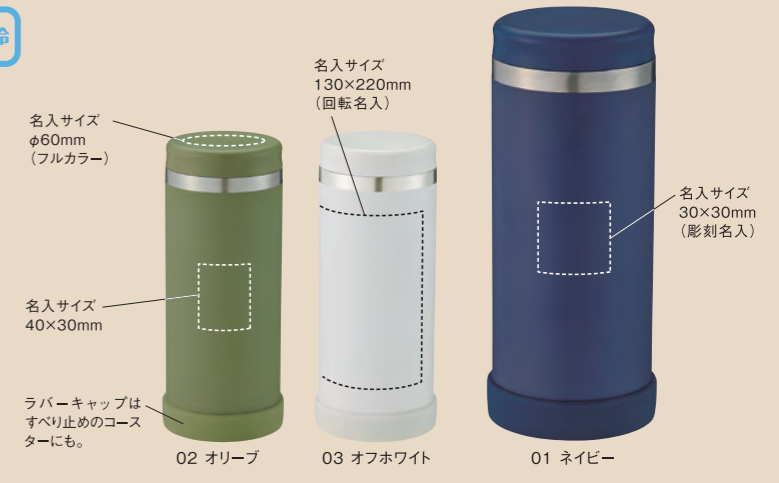

# MULTI STAINLESS BOTTLE & TUMBLER

PET bottle

Cup Coffee

350ml Can

※ペットボトル・カップ・缶の種類によっては入らない場合があります。

DECO PLUS + 15

## Multi stainless bottle

保温 保冷

ペットボトルホルダー、缶クーラーにもなる真空2重構造のステンレスボトル。

動画をチェック

★イチオシ!

### 0038 マルチステンレスボトル (ペットボトル対応)

入数 30 / 図50~55  
参考上代 ¥1,800  
送料:60個以上元払サービス  
●材質:ステンレス、PP、シリコンゴム ●本体サイズ:φ74×194mm  
●パッケージサイズ:85×85×205mm ●パッケージ形態:箱入  
●備考:容量約580ml

真空2重構造で飲み頃温度をキープ。結露や水濡れも防ぎます。しっかり固定。  
ラバーキャップでペットボトルを500ml缶を冷たいまま持ち運べます。  
本体はすべりづらい粉体塗装。

## Stainless conveni tumbler / 2way stainless tumbler 350ml

オフィスでもアウトドアでも大活躍! 真空2重構造の2WAYステンレスタンブラー。

★イチオシ!