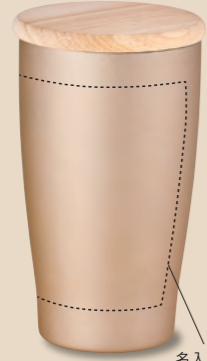

DECO+

7 タンブラー

DECO+

7 時計・モバイルグッズ

※天然素材のため、ひとつひとつの木目や色合いが異なります。

DECO PLUS + 17

Wood cap stainless tumbler

天然木の蓋が付いた、真空2重構造のステンレストンブラー。

保温 保冷

名入サイズ
φ60mm
(木蓋名入)

01 シルバー

02 シャンパンゴールド

03 マットブラック

名入サイズ
40×30mm

名入サイズ
100×150mm
(回転名入)

名入サイズ
40×40mm
(彫刻名入)

パッキン付きの木蓋で、保冷温効果がさらにアップ。

真空2重構造で、飲み物の温度をしっかりキープ。

高級感のあるレーザー彫刻名入れも可能。

木蓋名入れでプレミアム感アップ!

※木蓋は手づくりのため、形・サイズが若干異なる場合がございます。また、天然素材のため、ひとつひとつの木目や色合いが異なります。

0022 ウッドキャップ・ステンレストンブラー

入数 24 / 図50〜
参考上代 ¥2,300

送料: 48個以上元払サービス
●材質: ステンレス、天然木、シリコンゴム ●本体サイズ: φ80×142mm ●パッケージサイズ: 87×87×153mm ●パッケージ形態: 箱入 ●備考: 容量約350ml、食品衛生検査済