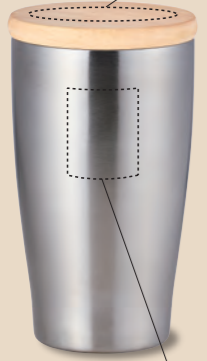

DECO+

7 タンブラー

DECO+

7 時計・モバイルグッズ

※天然素材のため、ひとつひとつの木目や色合いが異なります。

DECO PLUS + 17

Wood cap stainless tumbler

天然木の蓋が付いた、真空2重構造のステンレストンブラー。

保温 保冷

名入サイズ
φ60mm
(木蓋名入)

01 シルバー

02 シャンパンゴールド

03 マットブラック

名入サイズ
40×30mm

名入サイズ
100×150mm
(回転名入)

名入サイズ
40×40mm
(彫刻名入)

パッキン付きの木蓋で、保冷温効果がさらにアップ。

真空2重構造で、飲み物の温度をしっかりキープ。

高級感のあるレーザー彫刻名入れも可能。

木蓋名入れでプレミアム感アップ!

※木蓋は手づくりのため、形・サイズが若干異なる場合がございます。また、天然素材のため、ひとつひとつの木目や色合いが異なります。

0022 ウッドキャップ・ステンレストンブラー

入数 24 / 図50〜
参考上代 ¥2,300

送料: 48個以上元払サービス
●材質: ステンレス、天然木、シリコンゴム ●本体サイズ: φ80×142mm ●パッケージサイズ: 87×87×153mm ●パッケージ形態: 箱入 ●備考: 容量約350ml、食品衛生検査済

※木蓋名入れはシルク印刷となります。

DECO PLUS + 18

Wood pen stand clock

ペンスタンド機能の付いた、スタイリッシュな木製LEDクロック。

NEW

01 ナチュラル

名入サイズ
70×50mm
(フルカラーのみ)

02 チャコール