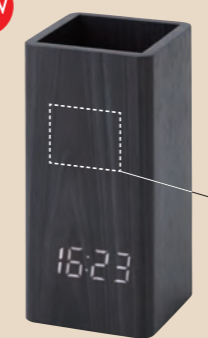

パッキン付きの木蓋で、保冷温効果がさらにアップ。

真空2重構造で、飲み物の温度をしっかりキープ。

高級感のあるレーザー彫刻名入れも可能。

木蓋名入れでプレミアム感アップ!

※木蓋は手づくりのため、形・サイズが若干異なる場合がございます。また、天然素材のため、ひとつひとつの木目や色合いが異なります。

0022 ウッドキャップ・ステンレストンブラー

入数 24 / 図50〜
参考上代 ¥2,300

送料: 48個以上元払サービス
●材質: ステンレス、天然木、シリコンゴム ●本体サイズ: φ80×142mm ●パッケージサイズ: 87×87×153mm ●パッケージ形態: 箱入 ●備考: 容量約350ml、食品衛生検査済

※木蓋名入れはシルク印刷となります。

DECO PLUS + 18

Wood pen stand clock

ペンスタンド機能の付いた、スタイリッシュな木製LEDクロック。

NEW

01 ナチュラル

名入サイズ
70×50mm
(フルカラーのみ)

02 チャコール

名入サイズ
30×40mm

フルカラー名入れも可能!

0042 ウッドペンスタンドクロック ★イチオシ!

入数 50 / 図50〜
参考上代 ¥2,700

送料: 50個以上元払サービス
●材質: MDF、PVC他 ●本体サイズ: 142×68×70mm ●パッケージサイズ: 165×80×80mm ●パッケージ形態: 箱入 ●備考: USB電源ケーブル付、単4電池3ヶ使用(別売) ●商品機能: 時計、カレンダー、アラーム、温度計