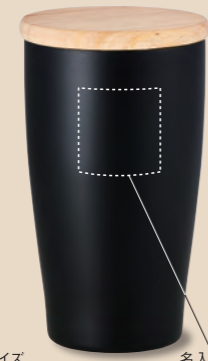

DECO+

7 タンブラー

DECO+

7 時計・モバイルグッズ

※天然素材のため、ひとつひとつの木目や色合いが異なります。

DECO PLUS + 17

Wood cap stainless tumbler

天然木の蓋が付いた、真空2重構造のステンレストンブラー。

保温 保冷

名入サイズ
φ60mm
(木蓋名入)

01 シルバー

02 シャンパンゴールド

03 マットブラック

名入サイズ
40×30mm

名入サイズ
100×150mm
(回転名入)

名入サイズ
40×40mm
(彫刻名入)

パッキン付きの木蓋で、保冷温効果がさらにアップ。

真空2重構造で、飲み物の温度をしっかりキープ。

高級感のあるレーザー彫刻名入れも可能。

木蓋名入れでプレミアム感アップ!

※木蓋は手づくりのため、形・サイズが若干異なる場合がございます。また、天然素材のため、ひとつひとつの木目や色合いが異なります。

0022 ウッドキャップ・ステンレストンブラー

入数 24 / 図50〜
参考上代 ¥2,300

送料: 48個以上元払サービス
●材質: ステンレス、天然木、シリコンゴム ●本体サイズ: φ80×142mm ●パッケージサイズ: 87×87×153mm ●パッケージ形態: 箱入 ●備考: 容量約350ml、食品衛生検査済

※木蓋名入れはシルク印刷となります。

DECO PLUS + 18

Wood pen stand clock

ペンスタンド機能の付いた、スタイリッシュな木製LEDクロック。

NEW

01 ナチュラル

名入サイズ
70×50mm
(フルカラーのみ)

02 チャコール