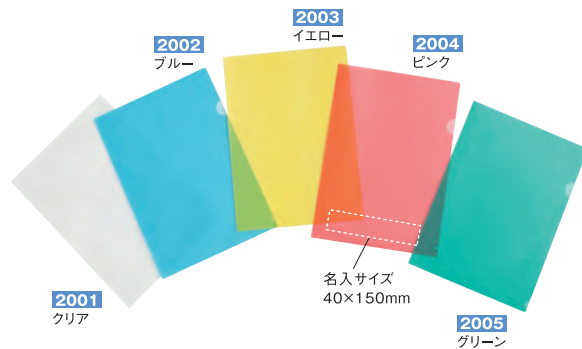

## スペックについて

|      |   |          |     |
|------|---|----------|-----|
| 品番   | 2001~2005   | クリアフォルダー | 商品名 |
| 送料   | 入数 600 / 出荷単位 100 / 名 100~ <sup>㊞</sup>                     |          |     |
| 商品仕様 | 参考上代 ¥33 (2001), ¥35 (2002~2005)                            |          |     |
|      | 送料: 別途  |          |     |
|      | ●材質: PP (0.2mm) ●本体サイズ: 310×220mm                           |          |     |
|      | ※「パッケージ形態」の表記のない商品は裸となります。                                  |          |     |
|      | 入数: 1 ケース入数<br>出荷単位: 表記単位以外の出荷不可<br>最小ロット: 最小注文ロット (名入無の場合) |          |     |