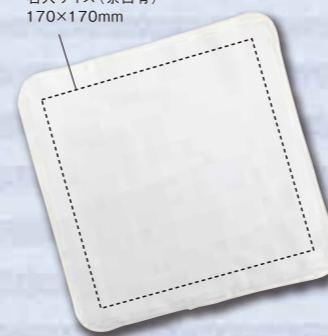

名入サイズ  
A4(210×297mm)

名入サイズ  
A3(420×297mm)

4871 140~160 4872 S~XL 4873 XXL

お弁当などの持ち運びに便利!

### 4874 キャンバストート(S) ナチュラル

図1~⑦  
参考上代 ¥330

送料:別途  
●材質:綿100%(12oz)  
●本体サイズ:約200×300×100mm

eco カラー その他

※下地の影響を受けるため、  
少し淡い色に仕上がります。  
※印刷色、印刷位置は多少誤差が  
生じる場合がございます。

名入サイズ  
120×240mm  
(最大辺)

### 4875 キャンバストート(M) ナチュラル

図1~⑦  
参考上代 ¥430

送料:別途  
●材質:綿100%(12oz)  
●本体サイズ:約370×360×110mm

eco カラー その他

※下地の影響を受けるため、  
少し淡い色に仕上がります。  
※印刷色、印刷位置は多少誤差が  
生じる場合がございます。

名入サイズ  
200×240mm

名入サイズ(余白有)  
170×170mm

4876 20cm角

4877 25cm角

名入サイズ(余白有)  
220×220mm

全面印刷可能なガーゼハンカチ!