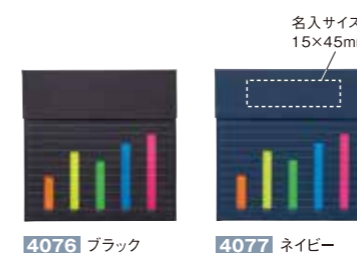

### Grafusen

付箋のカラーとケースの抜き型で3つのグラフを表現。  
機能性と遊び心を両立させた、新しいフィルム付箋です。

棒グラフ  
Bar graph

手帳やノートにカラフルに彩るフィルム付箋。

ケースの抜き型でグラフを表現した遊び心のあるデザイン。

円グラフ  
Circle graph

メモ付箋2種とマーキング付箋2色のバラエティ豊かなセット。

折れ線グラフ  
Line graph

マーキングに便利な矢印型フィルム付箋。

4076 ブラック 4077 ネイビー

4078 ブラック 4079 ネイビー

4080 ブラック 4081 ネイビー

4076,4077  
グラふせん(棒グラフ)

入数 600 / 箱 100~<sup>⑤</sup>  
参考上代 ¥270

送料:300個以上元払サービス  
●材質:紙、PET ●本体サイズ:75×75×3mm  
●パッケージ形態:PP袋 ●備考:フィルム付箋5種(各25枚)