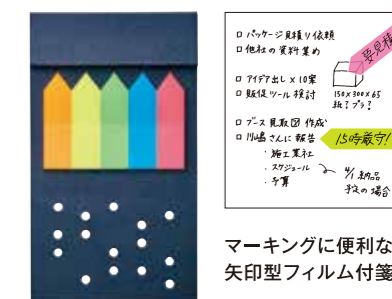

### Grafusen

付箋のカラーとケースの抜き型で3つのグラフを表現。  
機能性と遊び心を両立させた、新しいフィルム付箋です。

棒グラフ  
Bar graph

手帳やノートにカラフルに彩るフィルム付箋。

ケースの抜き型でグラフを表現した遊び心のあるデザイン。

円グラフ  
Circle graph

メモ付箋2種とマーキング付箋2色のバラエティ豊かなセット。

折れ線グラフ  
Line graph

マーキングに便利な矢印型フィルム付箋。

4076 ブラック 4077 ネイビー

4078 ブラック 4079 ネイビー

4080 ブラック 4081 ネイビー

4076,4077  
グラふせん(棒グラフ)

入数 600 / 箱 100~<sup>⑤</sup>  
参考上代 ¥270

送料:300個以上元払サービス  
●材質:紙、PET ●本体サイズ:75×75×3mm  
●パッケージ形態:PP袋 ●備考:フィルム付箋5種(各25枚)