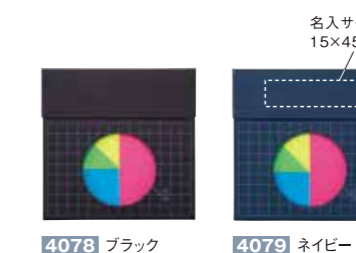

### Grafusen

付箋のカラーとケースの抜き型で3つのグラフを表現。  
機能性と遊び心を両立させた、新しいフィルム付箋です。

棒グラフ  
Bar graph

手帳やノートにカラフルに彩るフィルム付箋。

ケースの抜き型でグラフを表現した遊び心のあるデザイン。

円グラフ  
Circle graph

メモ付箋2種とマーキング付箋2色のバラエティ豊かなセット。

折れ線グラフ  
Line graph

マーキングに便利な矢印型フィルム付箋。

4076 ブラック 4077 ネイビー

4078 ブラック 4079 ネイビー

4080 ブラック 4081 ネイビー

4076,4077  
グラふせん(棒グラフ)

入数 600 / 箱 100~<sup>⑤</sup>  
参考上代 ¥270

送料:300個以上元払サービス  
●材質:紙、PET ●本体サイズ:75×75×3mm  
●パッケージ形態:PP袋 ●備考:フィルム付箋5種(各25枚)