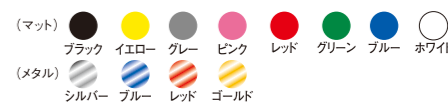

👍 **中身がわかる透明ボディ!**
何が入っているか、ひと目でわかるので大変便利。

👍 **うれしいスリムサイズ!**
内ポケットや、小さなバッグにも入る、うれしいスリムサイズ。

👍 **便利なスリムノート付き!**
とっさにメモが必要な時に、付属のスリムノートが便利。

👍 **永く続く、広告効果!**
便利に継続してご利用いただけるので、名入れの広告効果が、未永く期待できます。

カラフルペンケース スリムノート付き

6066 ブラック 6067 ホワイト 6068 レッド 6069 ネイビー 6070 オレンジ 6071 グリーン 6072 ブルー 6073 ピンク

※中身は商品に含まれません。

6066~6073

カラフルペンケース スリムノート付き

入数 100 / 図100~^⑤
参考上代 ¥320

送料: 300個以上元払サービス
●材質: 紙、PVC、スチール ●本体サイズ: 170×80×8mm
●備考: 用紙8枚(無地)、PP袋添付(名入有の場合はPP袋入)

カラフルマルチケース A4 クリアフォルダー付き

6074~6081 カラフルマルチケース A4 クリアフォルダー付き

入数 100 / 図100~^⑤
参考上代 ¥480

送料: 100個以上元払サービス
●材質: PVC、スチール、PP ●本体サイズ: 235×332×8mm
●備考: クリアフォルダー付、PP袋添付(名入有の場合はPP袋入)

6074 ブラック 6075 ホワイト 6076 レッド 6077 ネイビー 6078 オレンジ 6079 グリーン 6080 ブルー 6081 ピンク

名入印刷色見本 下記のカラー見本からお選びください。

●カラフルカバー付きノート ●カラフルペンケース スリムノート付き
●カラフルマルチケース A4 クリアフォルダー付き
※印刷の為、実際の色調とは異なる場合がございます。

👍 **便利なポケット付き!**
オープン記念、キャンペーン告知のカードや、名刺などを入れて配付できます。

👍 **自分らしさを演出!**
お気に入りのポストカードや写真などを入れて、自分らしさを演出できます。