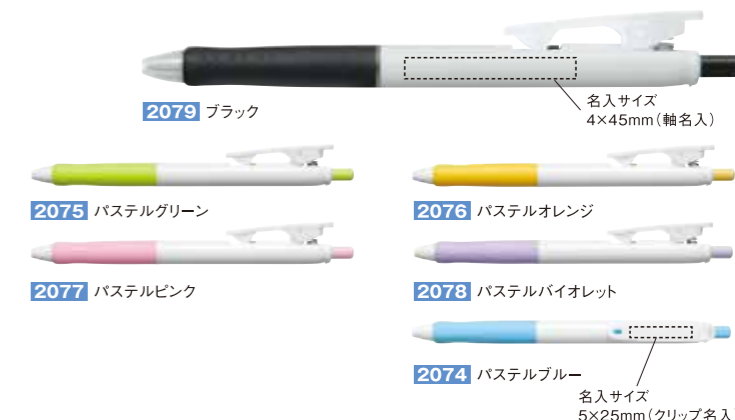

バインダークリップ

インク40%増量! (メーカー従来品比) タブリクリップには、ロング替芯が入ります。

折れにくいバインダークリップ採用で、厚いボードや厚手の生地にもはさめます。

バインダークリップを採用した、人気の白軸タイプ!

2026~2030 ホワイトクリップ 0.7

図 100~⑤
参考上代 ¥100
送料: 300本以上元払サービス
●材質: 再生PC他 ●本体サイズ: 143×18×11.4mm
●パッケージサイズ: 145×23×14mm ●パッケージ形態: のし箱入

バインダークリップ

スツと書いてサツと乾く!

世界130カ国以上で愛されているゲルインキボールペン。

3017~3024 エナージェル・エックス 0.5

出荷単位 100 / 図 100~②
参考上代 ¥100
送料: 元払サービス
●材質: 再生PC他 ●本体サイズ: 147×16×11mm
●パッケージサイズ: 155×20×20mm ●パッケージ形態: のし箱入

フルカラー印刷できます! (※3017~3019のみ)

ロング芯採用で筆記量が約1.5倍! (メーカー従来品比)

2050~2056 ドットeボールペン 0.7

出荷単位 100 / 図 100~②
参考上代 ¥100
送料: 元払サービス
●材質: 再生PC他 ●本体サイズ: 148×16×12mm
●パッケージサイズ: 155×20×20mm ●パッケージ形態: のし箱入

フルカラー印刷できます! (※2054~2056のみ)

10万回挟んでもこわれないクリップ&ホワイトボディ!

2074~2079 パティント 0.7

図 100~⑤
参考上代 ¥100
送料: 600本以上元払サービス
●材質: 再生PC他 ●本体サイズ: 147×18×11mm
●備考: のし箱(156×24×15mm) 添付

※名入無のご注文はお受けできません。

バインダークリップ

フルカラー印刷できます!