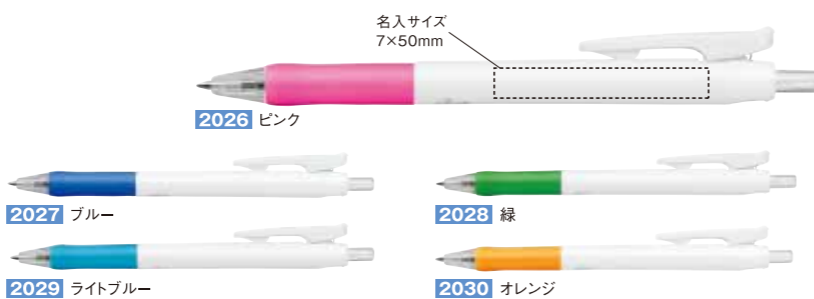

段差が無く、握りやすいレックスグリップ。

2031~2044 レックスグリップ 0.7

図 100~⑤
参考上代 ¥100
送料: 600本以上元払サービス
●材質: 再生PC他 ●本体サイズ: 144×15×11mm
●備考: のし箱(156×24×15mm) 添付

※名入無のご注文はお受けできません。

インクたっぷり、バインダークリップ採用!

2045~2049 タブリクリップ 0.7

図 100~⑤
参考上代 ¥100
送料: 300本以上元払サービス
●材質: 再生PC他 ●本体サイズ: 143×18×11.4mm
●パッケージサイズ: 145×23×14mm ●パッケージ形態: のし箱入

バインダークリップ

インク40%増量! (メーカー従来品比) タブリクリップには、ロング替芯が入ります。

折れにくいバインダークリップ採用で、厚いボードや厚手の生地にもはさめます。

バインダークリップを採用した、人気の白軸タイプ!

2026~2030 ホワイトクリップ 0.7

図 100~⑤
参考上代 ¥100
送料: 300本以上元払サービス
●材質: 再生PC他 ●本体サイズ: 143×18×11.4mm
●パッケージサイズ: 145×23×14mm ●パッケージ形態: のし箱入

バインダークリップ

スツと書いてサツと乾く!

世界130カ国以上で愛されているゲルインキボールペン。

3017~3024 エナージェル・エックス 0.5

出荷単位 100 / 図 100~②
参考上代 ¥100
送料: 元払サービス
●材質: 再生PC他 ●本体サイズ: 147×16×11mm
●パッケージサイズ: 155×20×20mm ●パッケージ形態: のし箱入

フルカラー印刷できます! (※3017~3019のみ)

ロング芯採用で筆記量が約1.5倍! (メーカー従来品比)

2050~2056 ドットeボールペン 0.7

出荷単位 100 / 図 100~②
参考上代 ¥100
送料: 元払サービス
●材質: 再生PC他 ●本体サイズ: 148×16×12mm
●パッケージサイズ: 155×20×20mm ●パッケージ形態: のし箱入

フルカラー印刷できます! (※2054~2056のみ)

10万回挟んでもこわれないクリップ&ホワイトボディ!