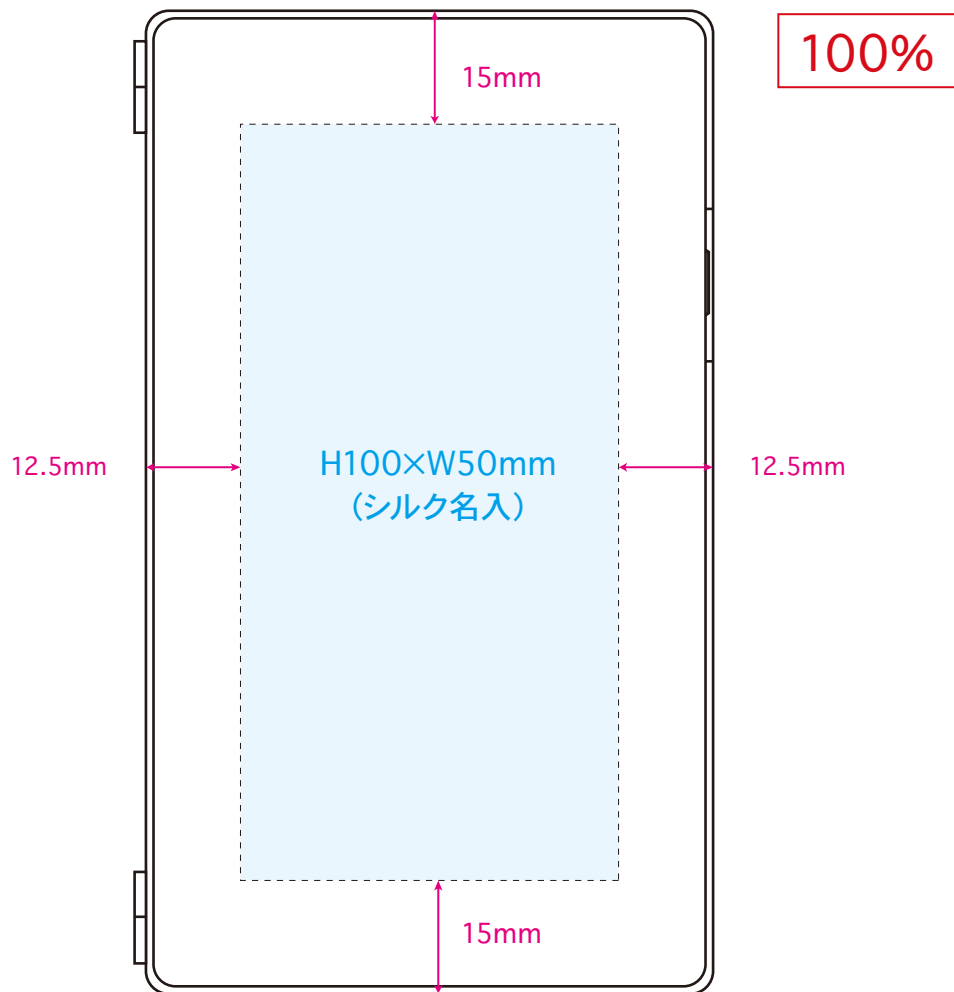

●電卓付き電子メモ／本体表面

本体色

名入れサイズ

ブラック

オリーブ

グレーージュ

[イメージ]
本体表面／原寸

※イメージですので、実際のサイズや位置とは異なる場合がございます。製品には個体差があります。ご了承ください。

●電卓付き電子メモ／本体内側

本体色

名入れサイズ

ブラック

オリーブ

グレージュ

[イメージ]

本体内側／原寸

100%

※イメージですので、実際のサイズや位置とは異なる場合がございます。製品には個体差があります。ご了承ください。