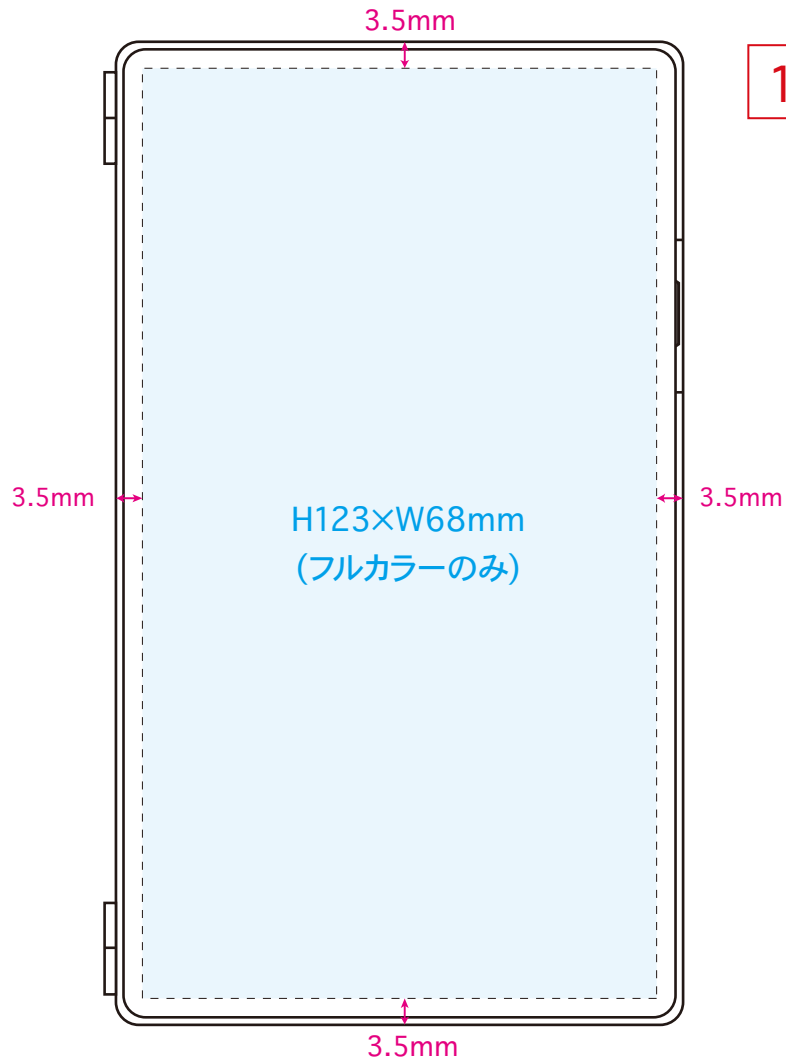

●電卓付き電子メモ／本体表面

本体色

名入れサイズ

ブラック

オリーブ

グレーージュ

[イメージ]
本体表面／原寸

※イメージですので、実際のサイズや位置とは異なる場合がございます。製品には個体差があります。ご了承ください。

●電卓付き電子メモ／本体内側

本体色

名入れサイズ

ブラック

オリーブ

グレージュ

[イメージ]

本体内側／原寸

100%

※イメージですので、実際のサイズや位置とは異なる場合がございます。製品には個体差があります。ご了承ください。