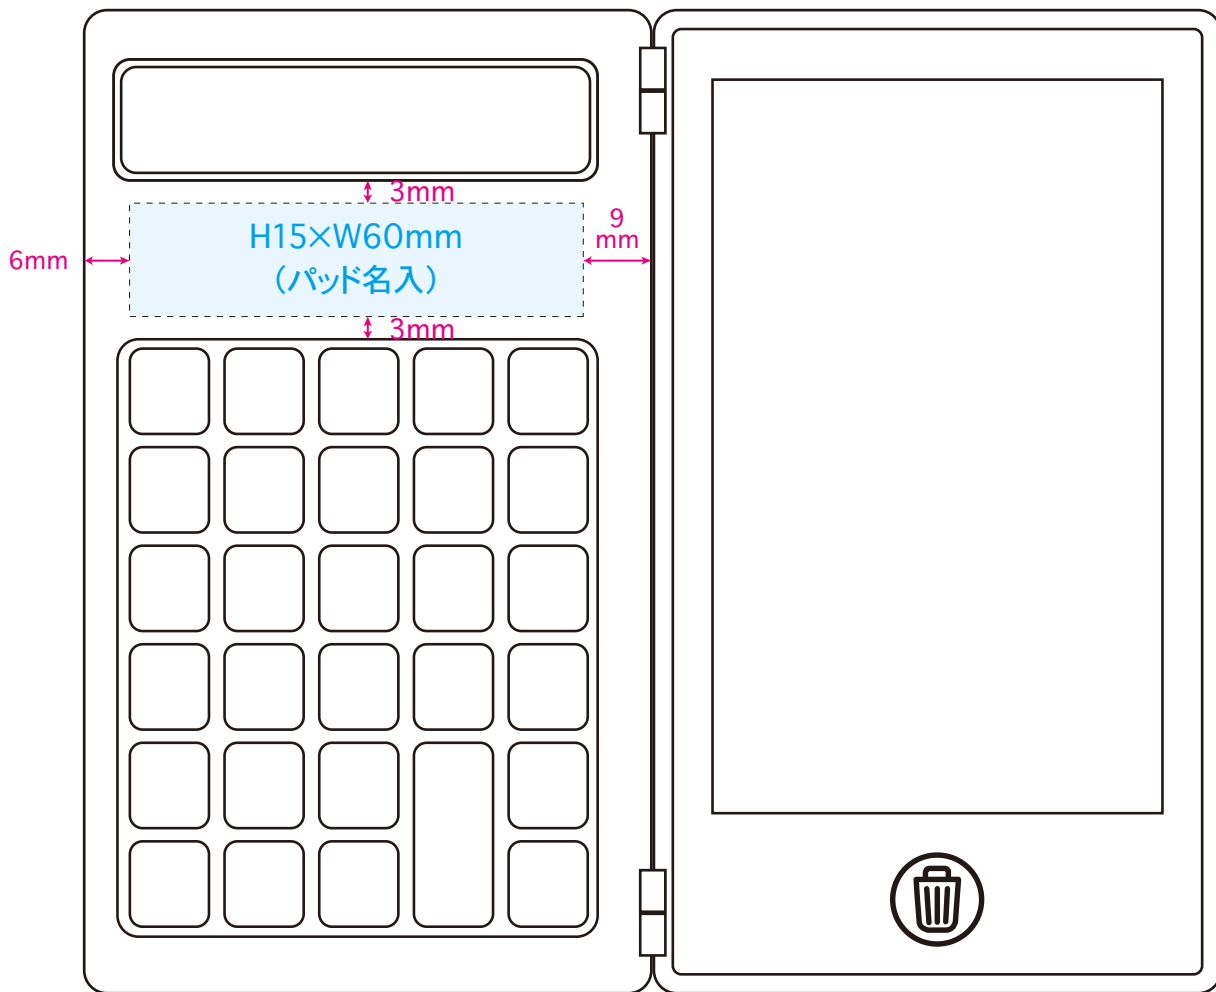

●電卓付き電子メモ／本体表面

本体色

名入れサイズ

ブラック

オリーブ

グレーージュ

[イメージ]
本体表面／原寸

※イメージですので、実際のサイズや位置とは異なる場合がございます。製品には個体差があります。ご了承ください。

●電卓付き電子メモ／本体内側

本体色

名入れサイズ

ブラック

オリーブ

グレージュ

[イメージ]

本体内側／原寸

100%

※イメージですので、実際のサイズや位置とは異なる場合がございます。製品には個体差があります。ご了承ください。