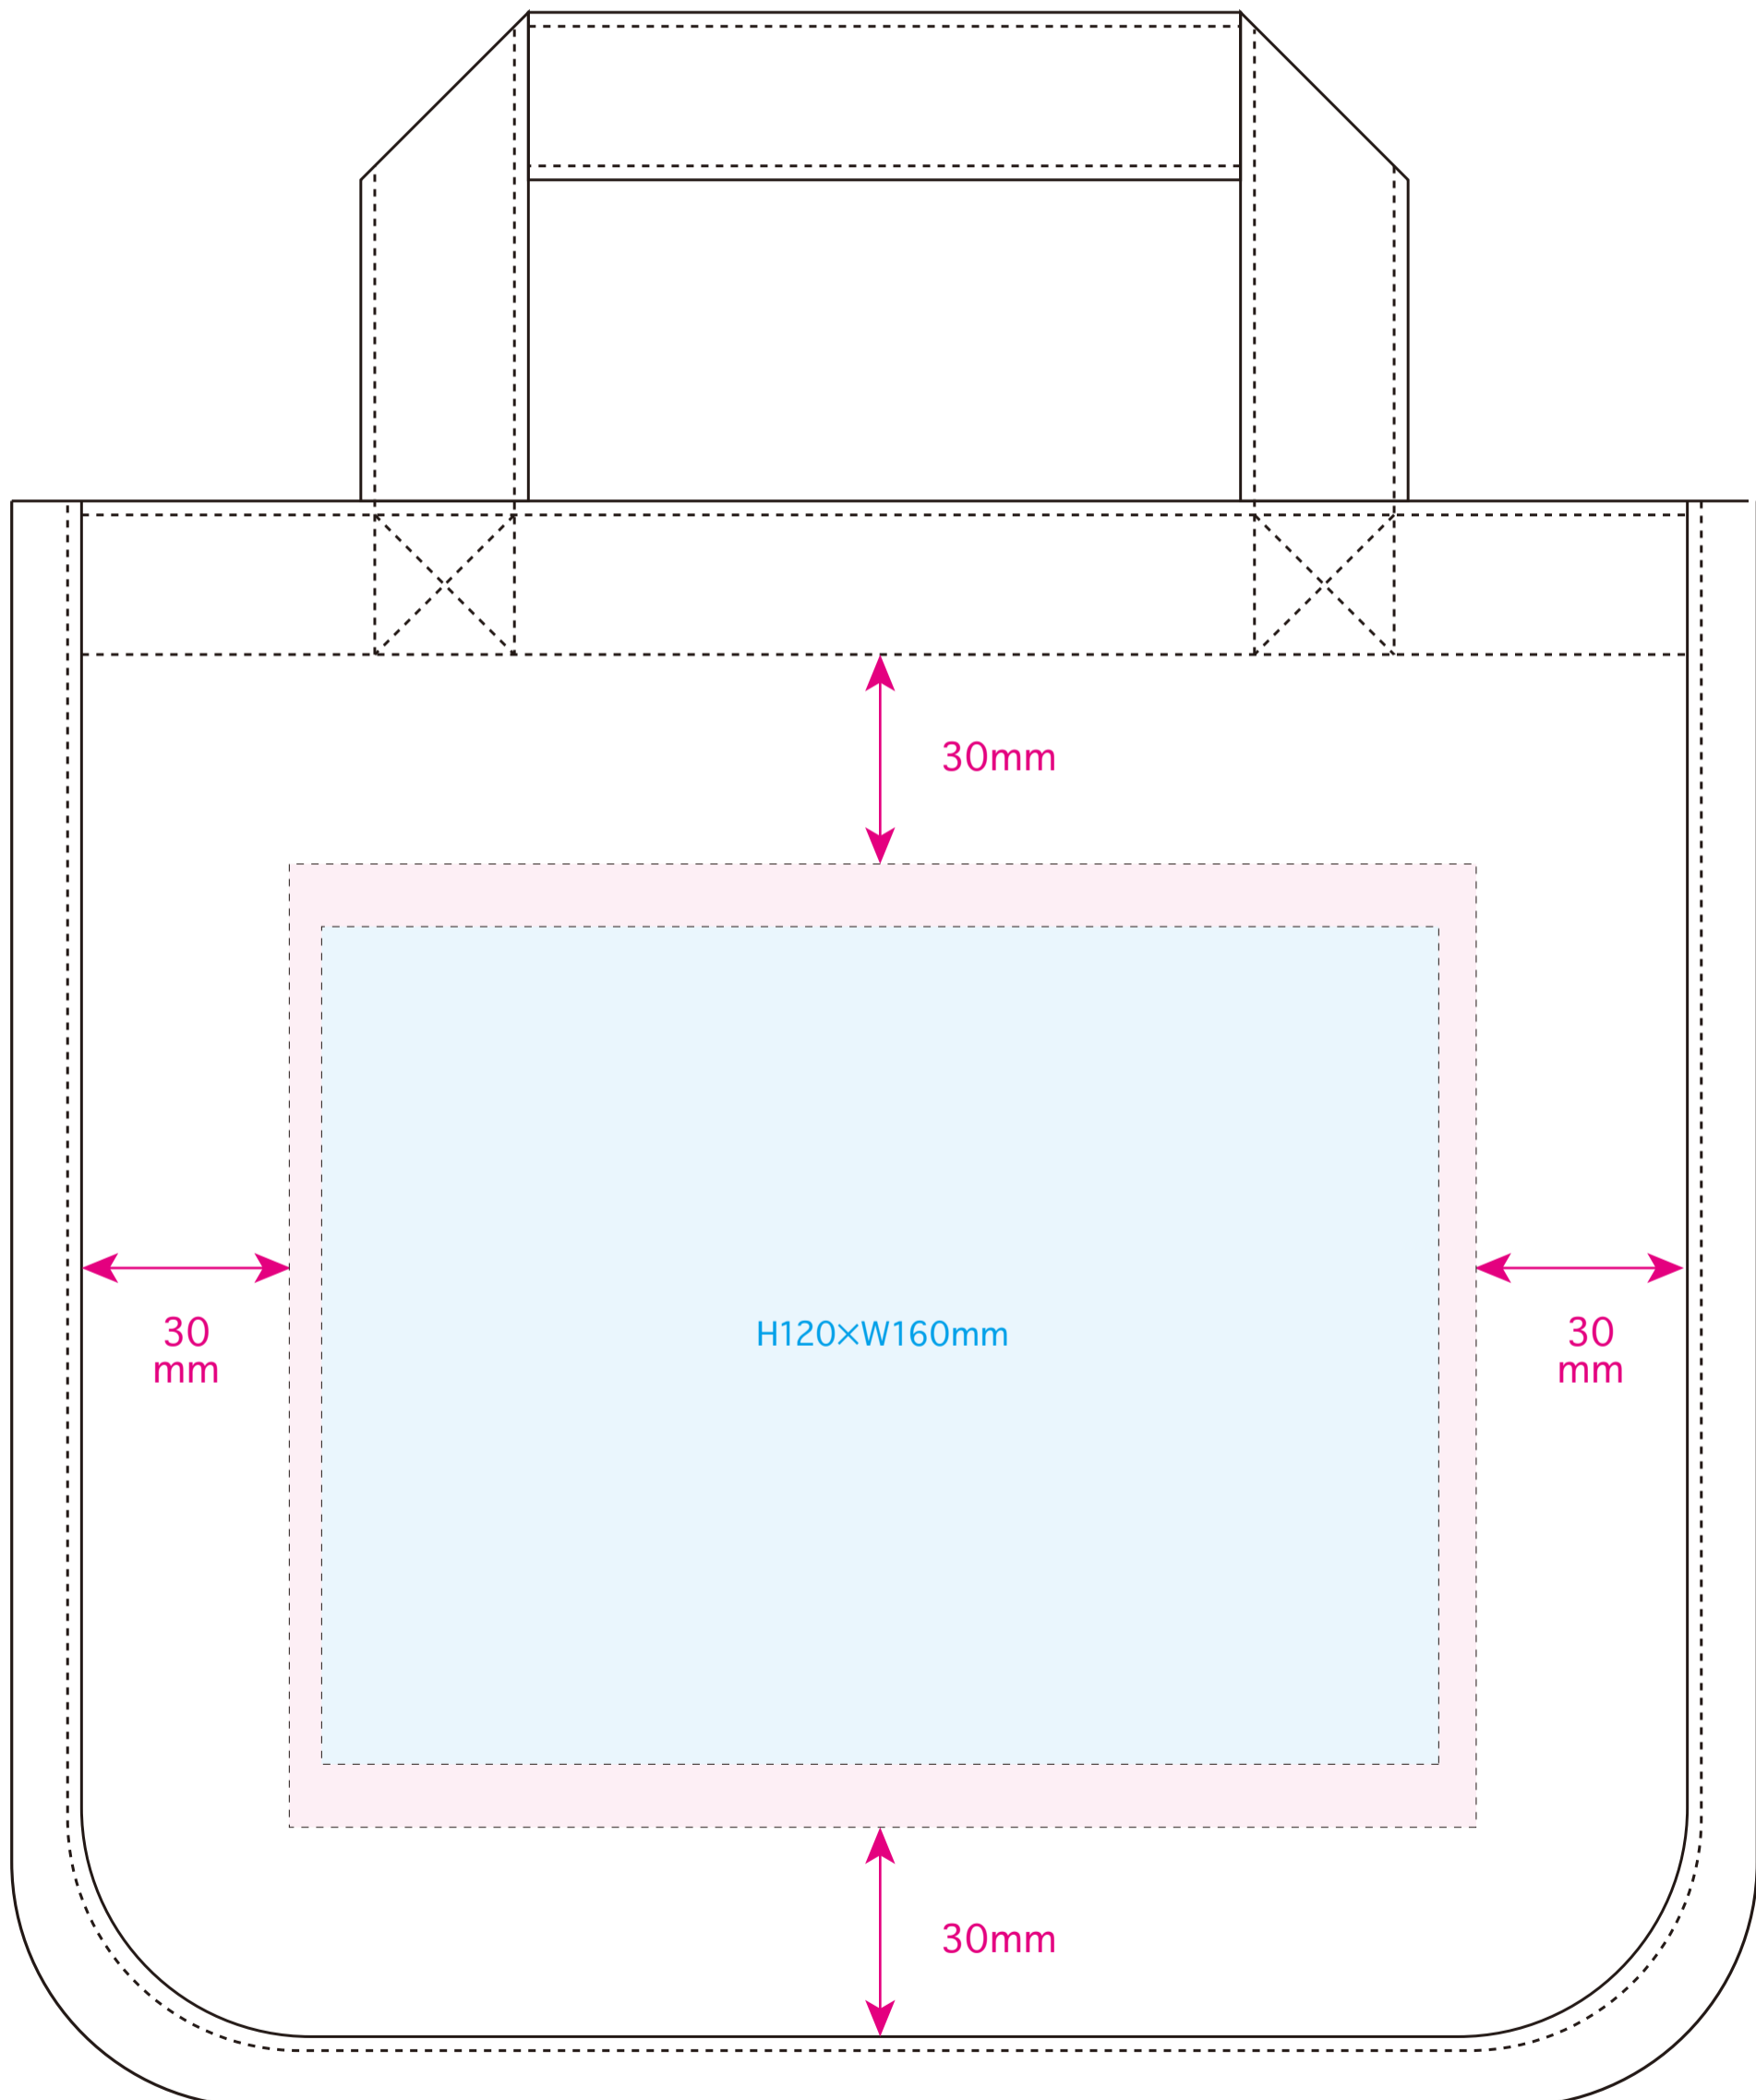

●仕切りが動くキャンバスタート／本体

名入れサイズ

印刷可能範囲

本体色

ベージュ

グレー

ネイビー

オリーブ

[イメージ]

本体／原寸

100%

※イメージですので、実際のサイズや位置とは異なる場合がございます。製品には個体差があります。ご了承ください。