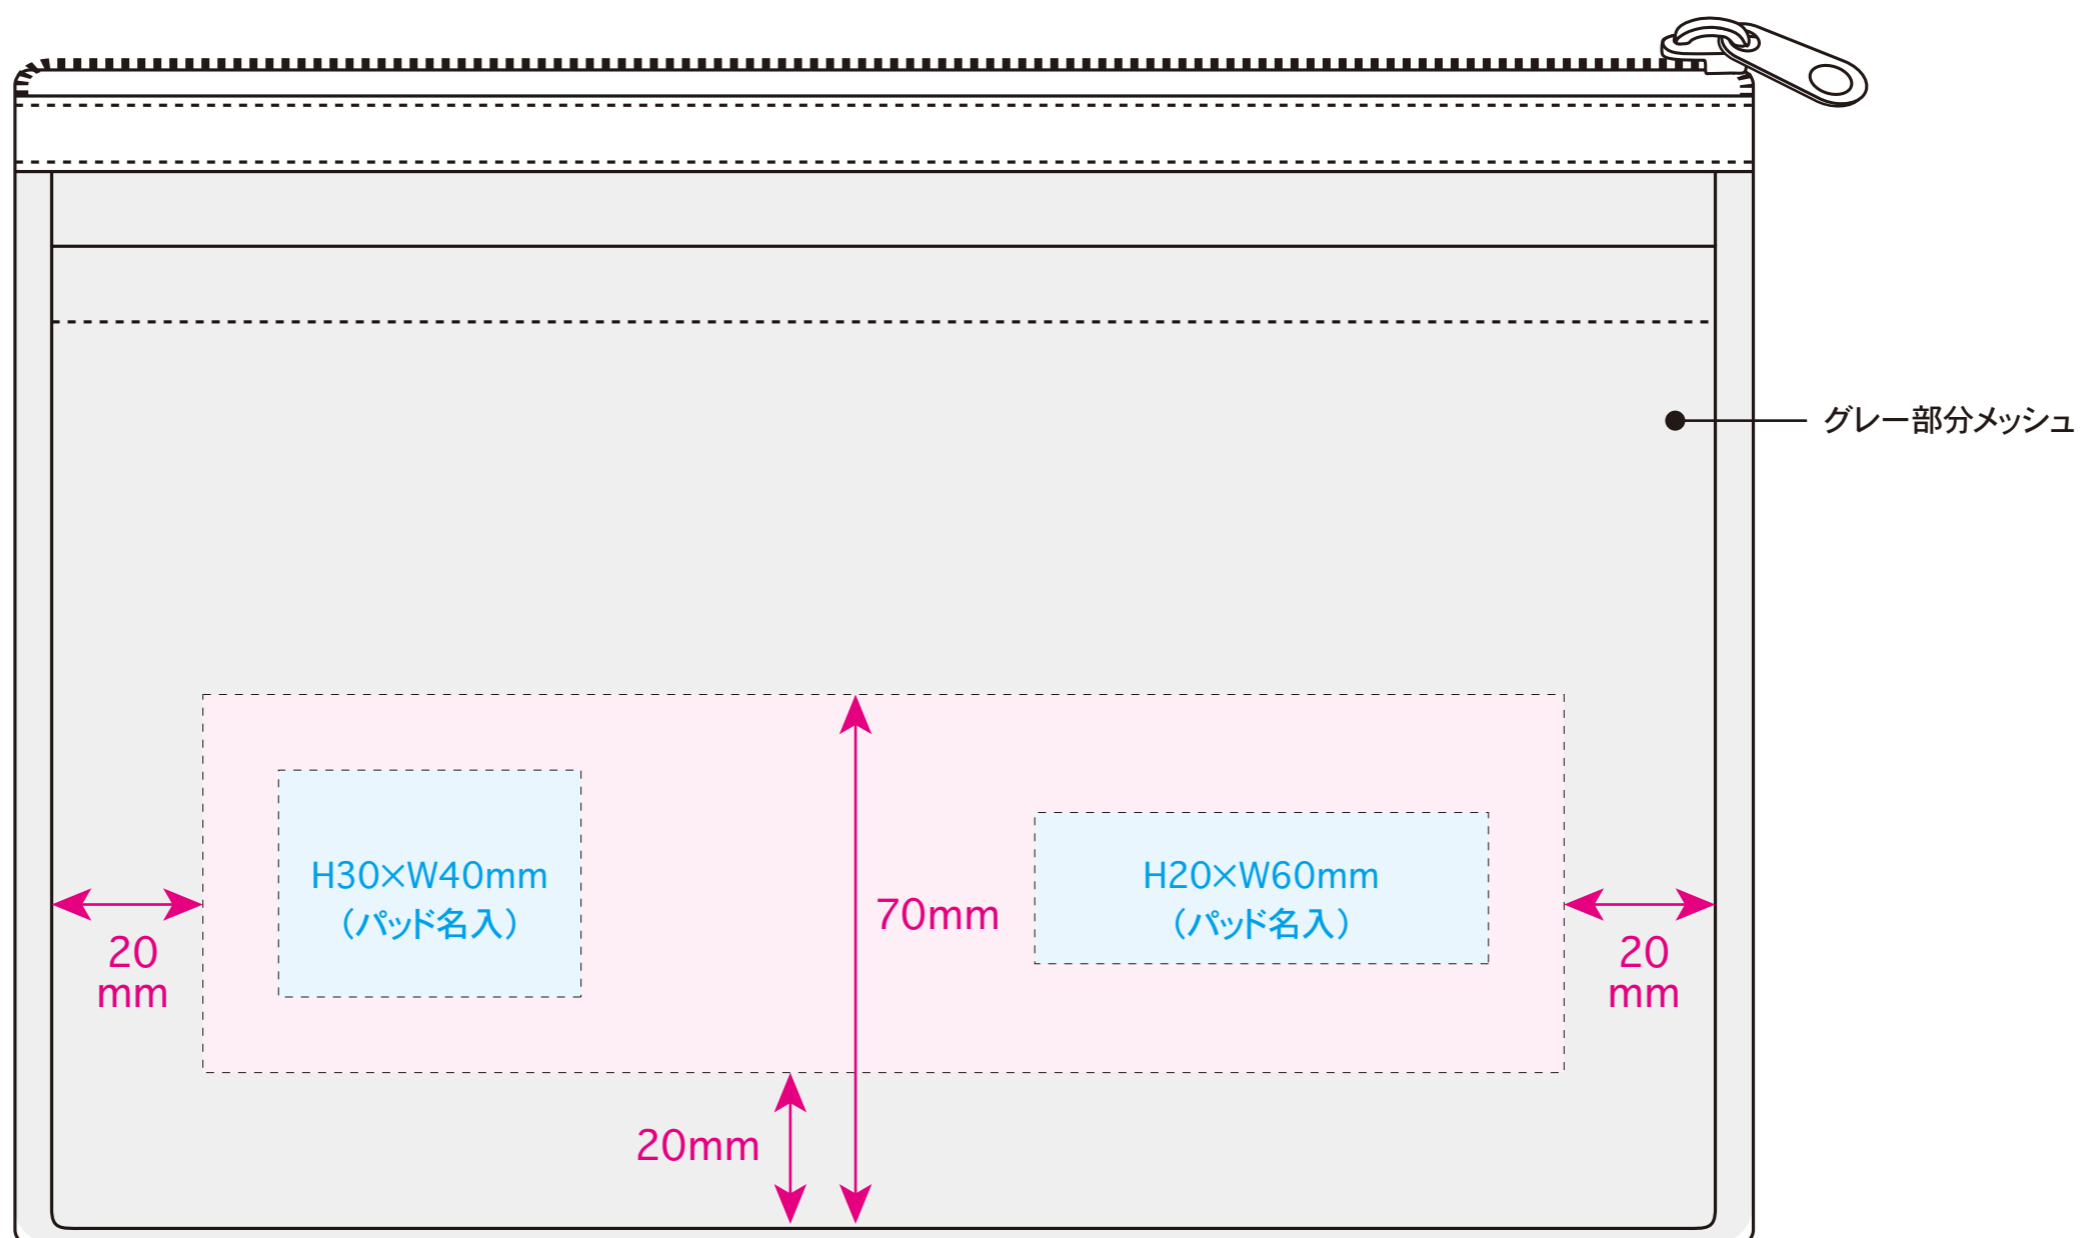

●セパレートメッシュポーチ／本体

名入れサイズ 

印刷可能範囲 

本体色

ブラック

ネイビー

ベージュ

★おもて面

[イメージ]

本体／原寸

100%

※イメージですので、実際のサイズや位置とは異なる場合がございます。製品には個体差があります。ご了承ください。

●セパレートメッシュポーチ／本体

名入れサイズ 

印刷可能範囲 

★うら面

[イメージ]  
本体／原寸

本体色

ブラック

ネイビー

ベージュ

100%

※イメージですので、実際のサイズや位置とは異なる場合がございます。製品には個体差があります。ご了承ください。

●セパレートメッシュポーチ／本体

名入れサイズ 

印刷可能範囲 

本体色

ブラック

ネイビー

ベージュ

★おもて面

[イメージ]