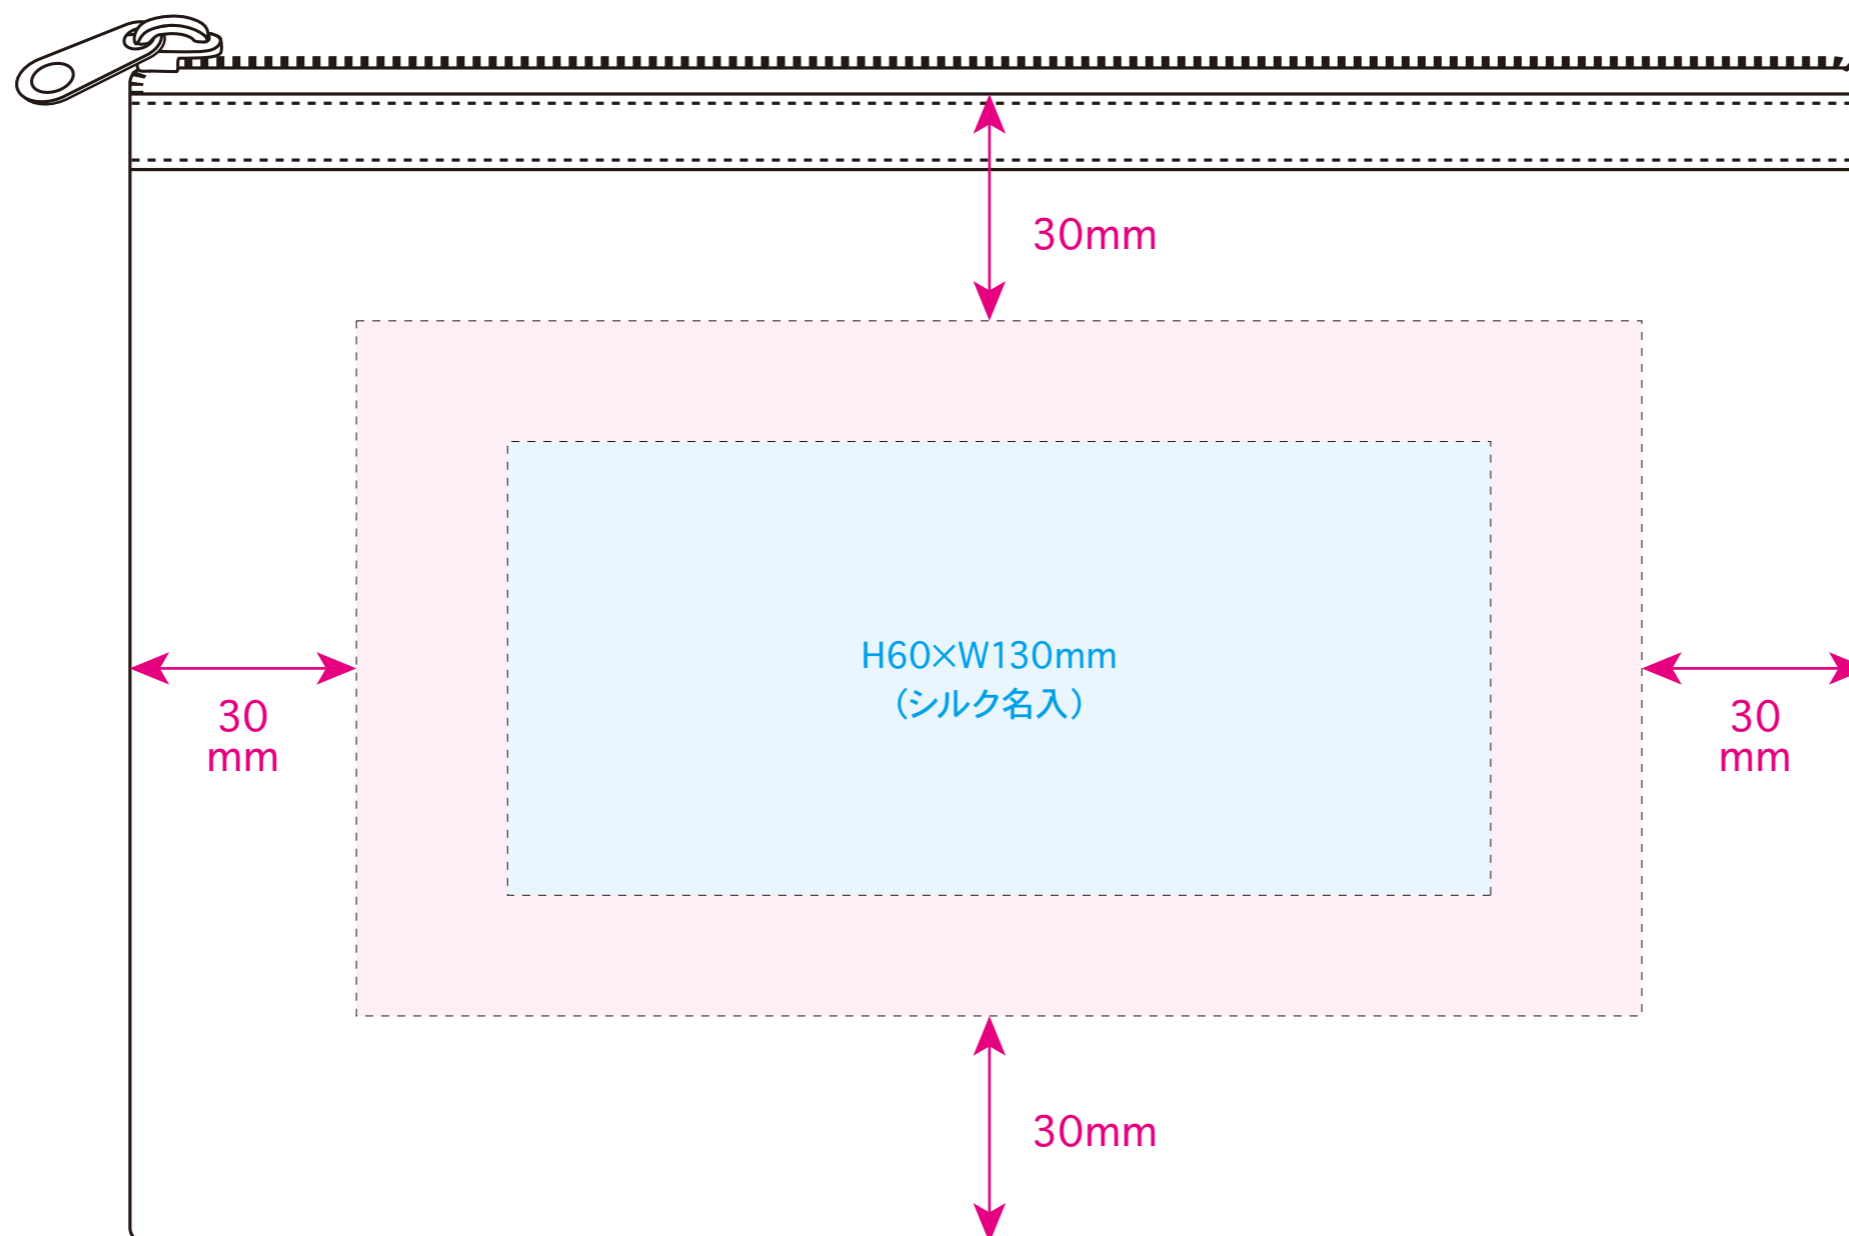

●セパレートメッシュポーチ／本体

名入れサイズ

印刷可能範囲

★うら面

[イメージ]
本体／原寸

本体色

ブラック

ネイビー

ベージュ

100%

※イメージですので、実際のサイズや位置とは異なる場合がございます。製品には個体差があります。ご了承ください。