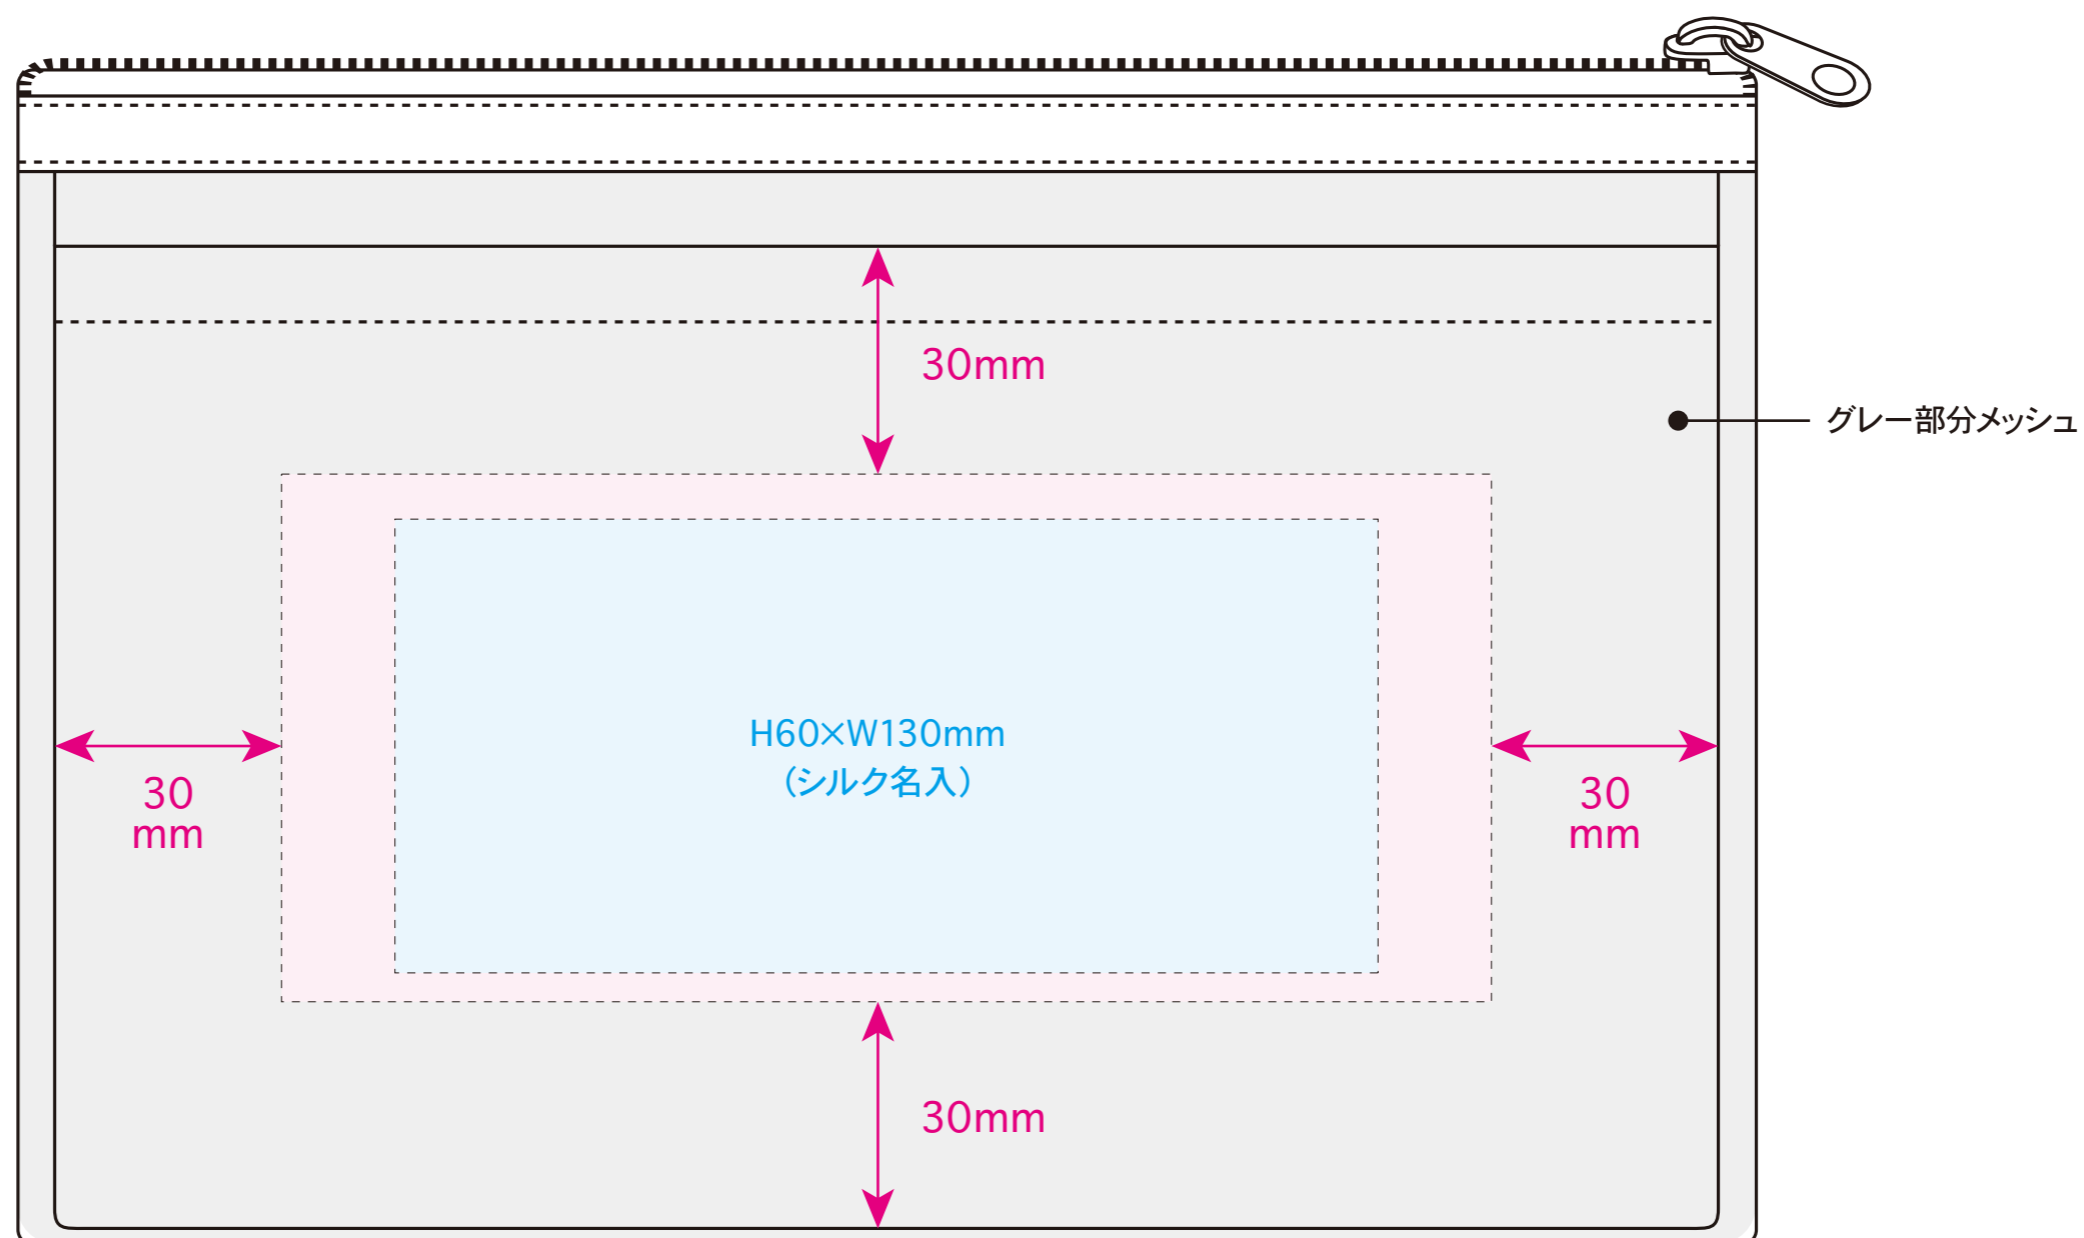

●セパレートメッシュポーチ／本体

名入れサイズ 

印刷可能範囲 

本体色

ブラック

ネイビー

ベージュ

★おもて面

[イメージ]

本体／原寸

100%

※イメージですので、実際のサイズや位置とは異なる場合がございます。製品には個体差があります。ご了承ください。

●セパレートメッシュポーチ／本体

名入れサイズ 

印刷可能範囲 

★うら面

名入れサイズ 

印刷可能範囲 

本体色

ブラック

ネイビー

ベージュ

★おもて面

[イメージ]

本体／原寸

100%

※イメージですので、実際のサイズや位置とは異なる場合がございます。製品には個体差があります。ご了承ください。

●セパレートメッシュポーチ／本体

名入れサイズ 

印刷可能範囲 

★うら面

[イメージ]  
本体／原寸