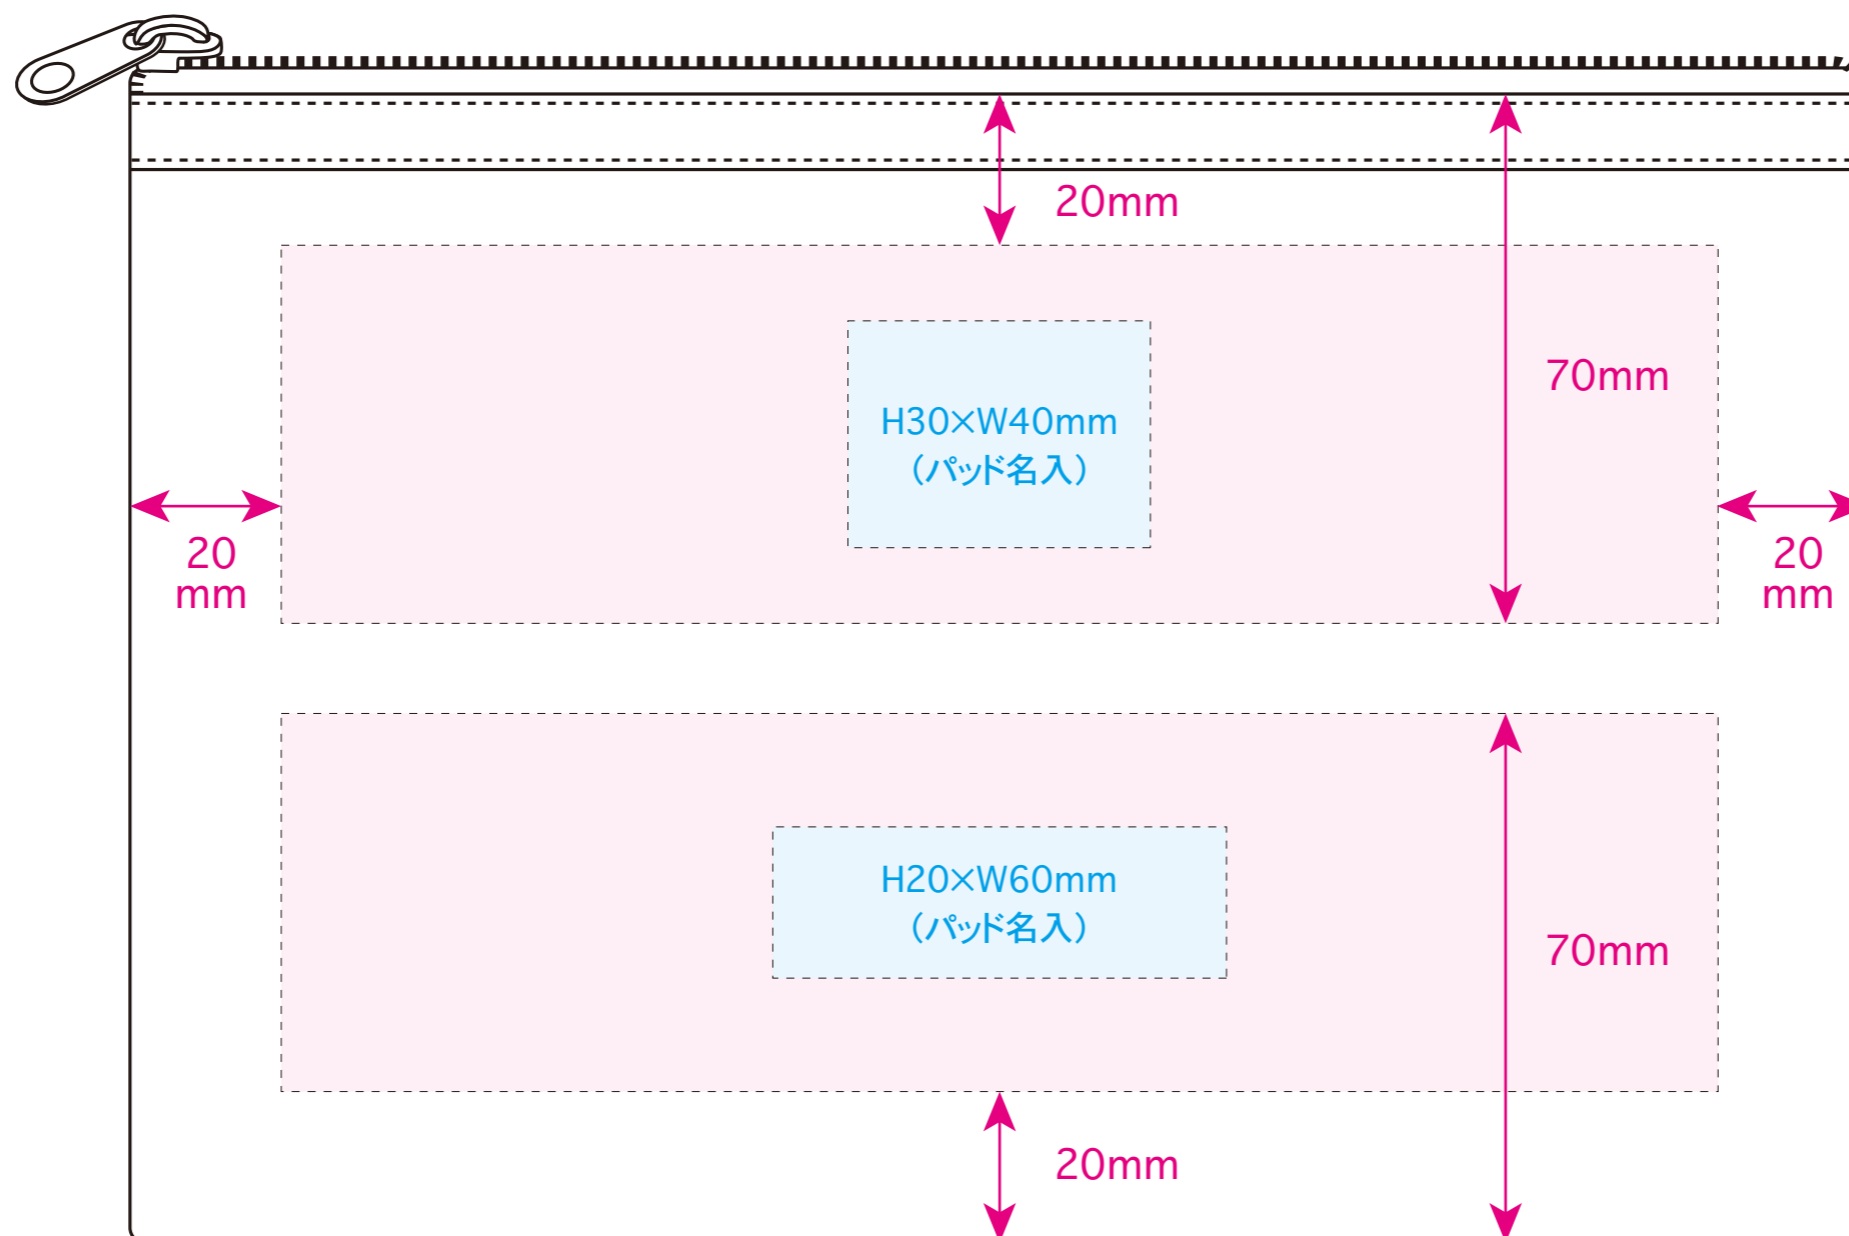

[イメージ]

本体／原寸

100%

※イメージですので、実際のサイズや位置とは異なる場合がございます。製品には個体差があります。ご了承ください。

●セパレートメッシュポーチ／本体

名入れサイズ 

印刷可能範囲 

★うら面

[イメージ]  
本体／原寸

本体色

ブラック

ネイビー

ベージュ

100%

※イメージですので、実際のサイズや位置とは異なる場合がございます。製品には個体差があります。ご了承ください。

●セパレートメッシュポーチ／本体

名入れサイズ 

印刷可能範囲 

本体色

ブラック

ネイビー

ベージュ

★おもて面

[イメージ]

本体／原寸

100%

※イメージですので、実際のサイズや位置とは異なる場合がございます。製品には個体差があります。ご了承ください。

●セパレートメッシュポーチ／本体

名入れサイズ 

印刷可能範囲 

★うら面

[イメージ]  
本体／原寸